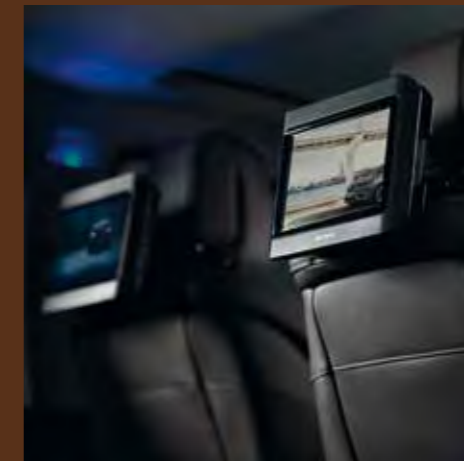

03

Expérience multimédia

Vivez plus d'émotions à bord avec des solutions multimédia performantes. Pour que chaque voyage devienne un moment intense.