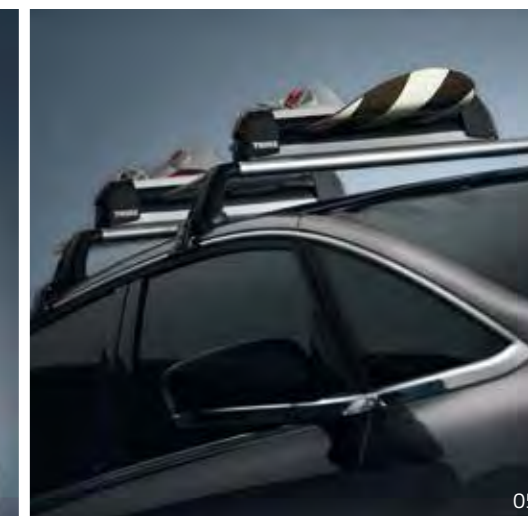

01

01

02

03

Attelage et portage

01 Attelage escamotable

Escamotable en un seul mouvement, est disponible en quelques secondes, sans outil et sans effort. Invisible en position rabattue sous le pare-chocs, préserve le design de votre véhicule si non utilisé. Conçu par Renault, est parfaitement compatible avec votre véhicule et le préserve de tout risque de déformation. Communique avec le système anti-louvoisement de l'ESP du véhicule pour garantir le maximum de stabilité et de sécurité lors du remorquage.

77 11 579 831 (13 broches)

02 Porte-vélos Euroride/ Euroway

Rapidement fixable sur attelage, permet de transporter facilement et en toute sécurité tous les vélos de la famille. Pliable et basculable pour un accès facilité au coffre.

77 11 577 331 (2 vélos)

77 11 577 332 (3 vélos)

03 Barres de toit aluminium

Permettent de fixer un accessoire supplémentaire sur le toit tel qu'un porte-vélos, un porte-skis ou un coffre de toit, en augmentant la capacité de portage. Répondent à des exigences supérieures aux normes de sécurité et de résistance.

82 01 492 842

04 Porte-vélo Proride 80

Rapidement fixable sur barres de toit, sans aucun réglage, permet de transporter facilement et en toute sécurité un vélo.

77 11 577 325 (1 vélo)

05 Porte-skis

Permet de transporter en toute sécurité tout type de skis ou de surf sur le toit de la voiture.

77 11 420 778 (4 paires)

77 11 420 779 (6 paires)

06 Coffre de toit Urban Loader

Grâce à une capacité extensible, permet d'ajuster la capacité de chargement du véhicule selon les besoins de 300 à 500 litres. Facile et rapide à installer grâce au système de fixation intuitif Easy-Snap. Design aérodynamique et esthétique.

77 11 578 086 (300 - 500 l)

07 Coffre de toit rigide